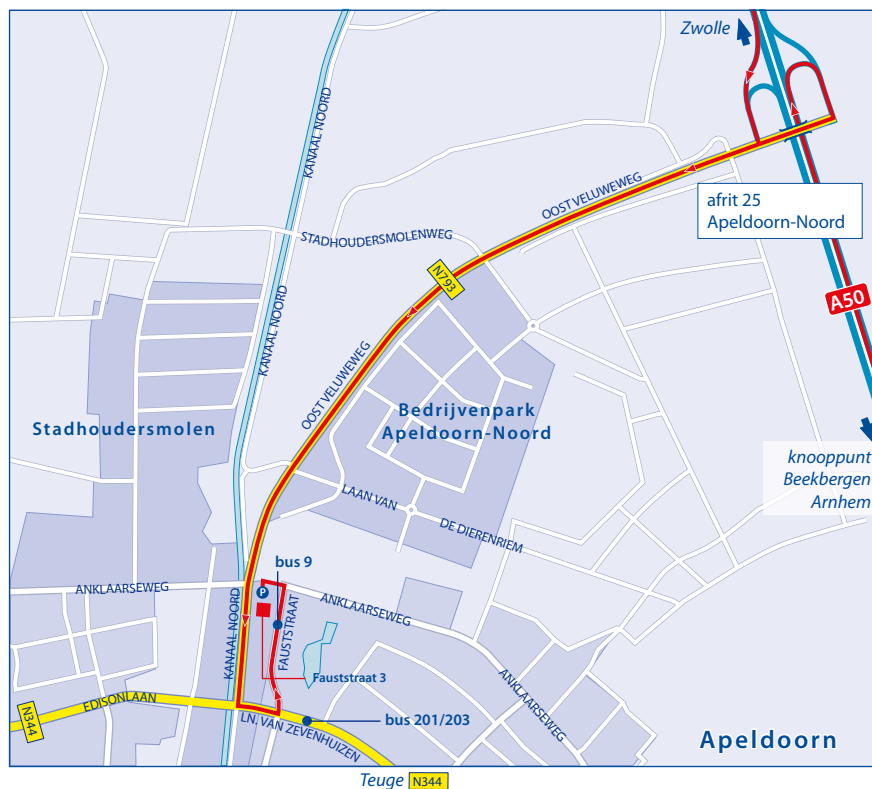

Vanuit Amersfoort / Amsterdam (A1)

Bij voorkeur via de A1 richting Apeldoorn/ Deventer. Bij knooppunt Beekbergen via de A50 richting Zwolle. Neem afrit 25 Apeldoorn Noord. Aan het einde van de afrit rechtsaf (Oost Veluweweg). Bij het vierde verkeerslicht linksaf richting Deventer (N344, Laan van Zevenhuizen). Daarna meteen bij het eerste verkeerslicht linksaf (Fauststraat). Ons kantoor bevindt zich na 200 m aan de linkerzijde.

Binnendoor rijden?

Via de A1 richting Apeldoorn. Neem afrit 18 Kootwijk.
Via de N302 richting Harderwijk en vervolgens via de N344 richting Apeldoorn. In Apeldoorn bij de verkeerslichten linksaf richting RING noord (oost), richting Zwolle. Bij het tweede verkeerslicht rechtsaf richting RING noord (oost). Weg rechtdoor vervolgen richting Teuge. Bij het 5e verkeerslicht linksaf naar Fauststraat. Ons kantoor bevindt zich na na 400 m aan de linkerzijde, voor de ingang van het parkeerterrein aan het einde van de Fauststraat linksaf en dan gelijk weer links.

Parkeren

Op het terrein is een ruim aantal parkeerplaatsen beschikbaar. Laadpunten: er zijn 18 laadpunten voor elektrische auto's beschikbaar.

mobilis | TBI

SLIMMER VERBINDEN, BETER BOUWEN