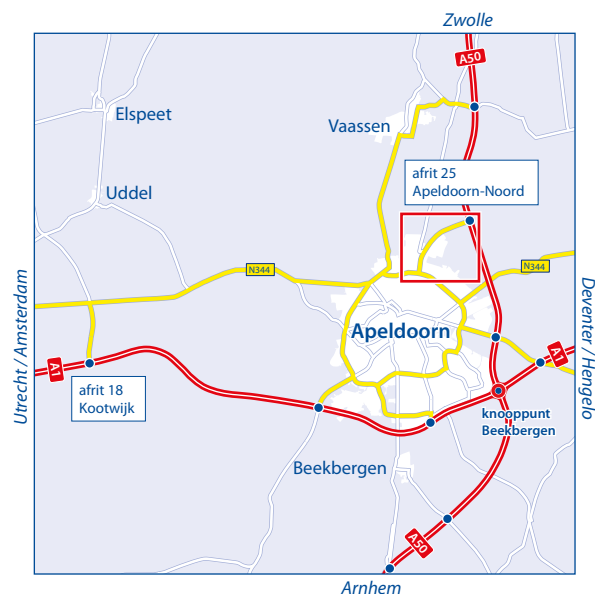

Vanuit Amersfoort / Amsterdam (A1)

Bij voorkeur via de A1 richting Apeldoorn/ Deventer. Bij knooppunt Beekbergen via de A50 richting Zwolle. Neem afrit 25 Apeldoorn Noord. Aan het einde van de afrit rechtsaf (Oost Veluweweg). Bij het vierde verkeerslicht linksaf richting Deventer (N344, Laan van Zevenhuizen). Daarna meteen bij het eerste verkeerslicht linksaf (Fauststraat). Ons kantoor bevindt zich na 200 m aan de linkerzijde.

Binnendoor rijden?

Via de A1 richting Apeldoorn. Neem afrit 18 Kootwijk.
Via de N302 richting Harderwijk en vervolgens via de N344 richting Apeldoorn. In Apeldoorn bij de verkeerslichten linksaf richting RING noord (oost), richting Zwolle. Bij het tweede verkeerslicht rechtsaf richting RING noord (oost). Weg rechtdoor vervolgen richting Teuge. Bij het 5e verkeerslicht linksaf naar Fauststraat. Ons kantoor bevindt zich na na 400 m aan de linkerzijde, voor de ingang van het parkeerterrein aan het einde van de Fauststraat linksaf en dan gelijk weer links.

Parkeren

Op het terrein is een ruim aantal parkeerplaatsen beschikbaar. Laadpunten: er zijn 18 laadpunten voor elektrische auto's beschikbaar.

mobilis | TBI

SLIMMER VERBINDEN, BETER BOUWEN